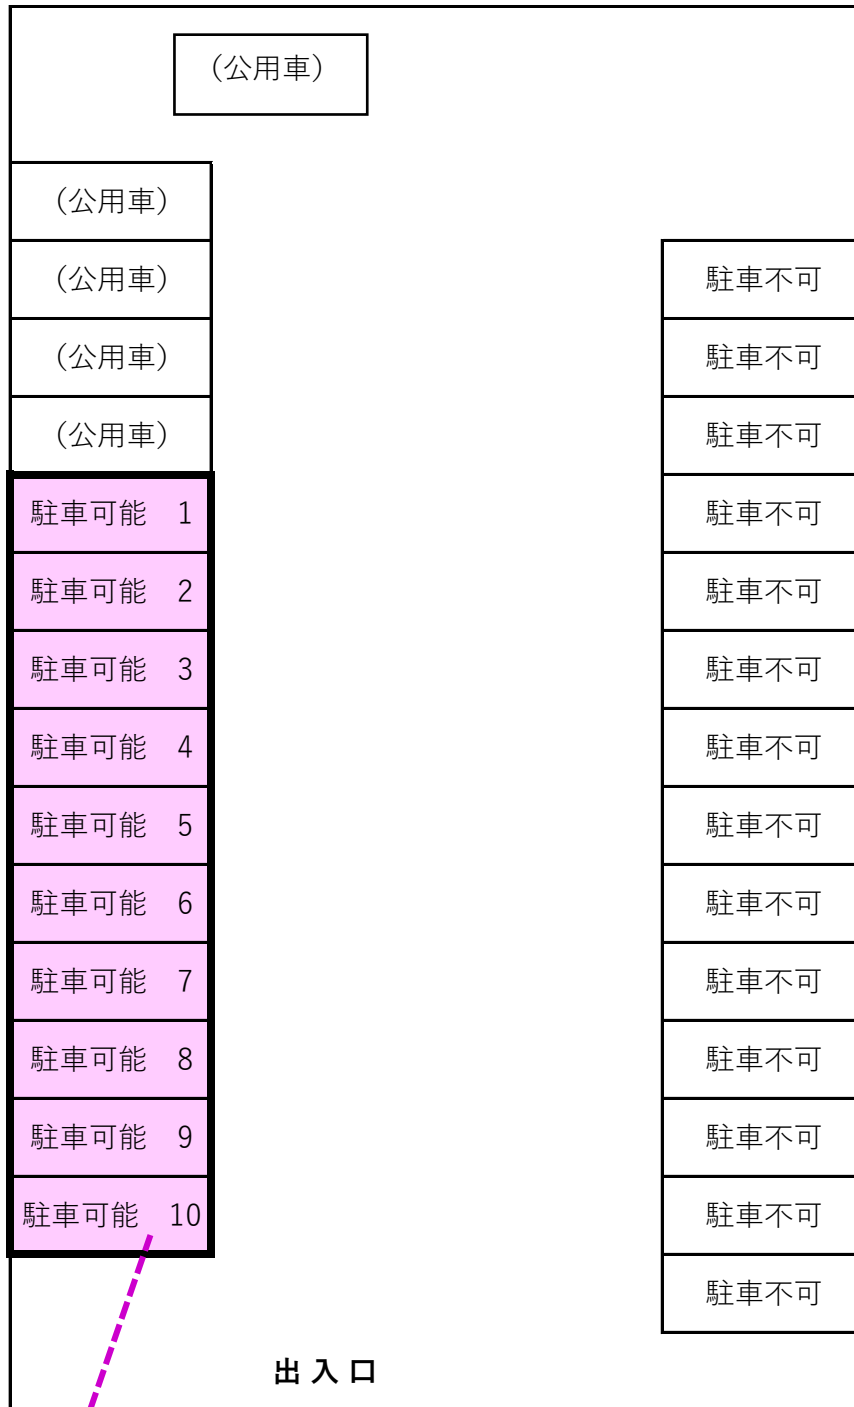

【会津若松市社会福祉協議会 追手町庁舎 東側駐車場】

若松市社協建物側

一方通行

税務署側

＼マップ上はこちら／

6/21 (水) 会津若松会場

福祉の職場 合同就職説明会

参加者駐車場 はこちらになります。

色掛け部分以外は駐車出来ませんので、
ご注意ください。

なお、満車の際は道路を挟んだ向かい
にある「ツルカンパーキング」(有料)
に駐車願います。

駐車場所はこちらになります。

出入口、通行方向等ご注意ください。

(写真上にある建物は現在はありません。

コンクリートと砂利で舗装されています。)