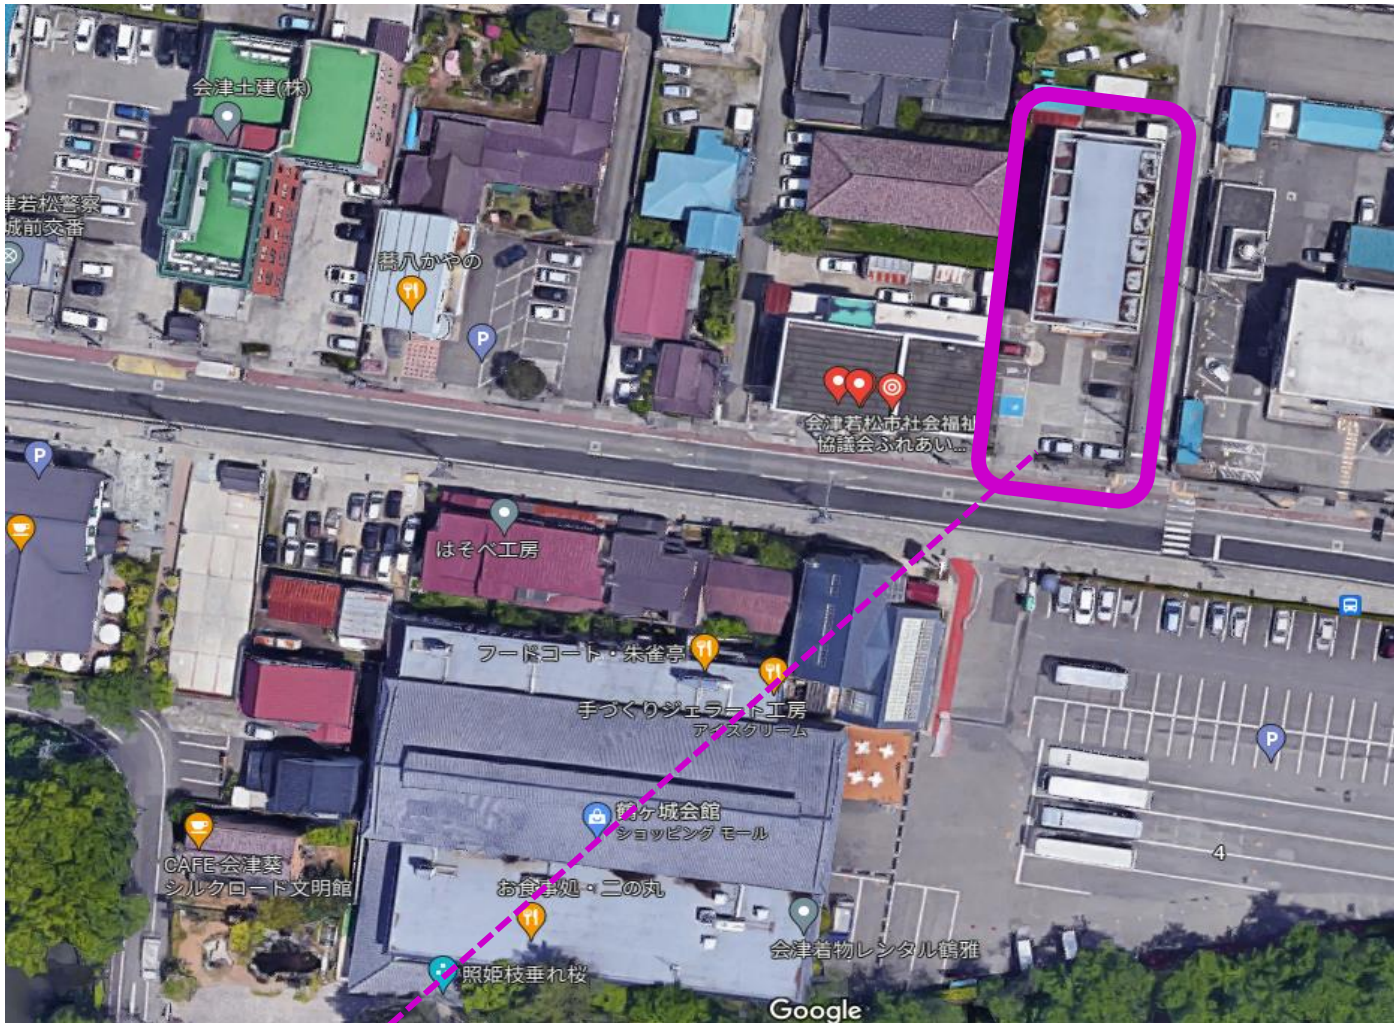

【会津若松市社会福祉協議会 追手町庁舎 東側駐車場】

若松市社協建物側

一方通行

税務署側

＼マップ上はこちら／

6/21 (水) 会津若松会場

福祉の職場 合同就職説明会

参加者駐車場 はこちらになります。

色掛け部分以外は駐車出来ませんので、
ご注意ください。

なお、満車の際は道路を挟んだ向かい
にある「ツルカンパーキング」(有料)
に駐車願います。

駐車場所はこちらになります。

出入口、通行方向等ご注意ください。

(写真上にある建物は現在はありません。

コンクリートと砂利で舗装されています。)