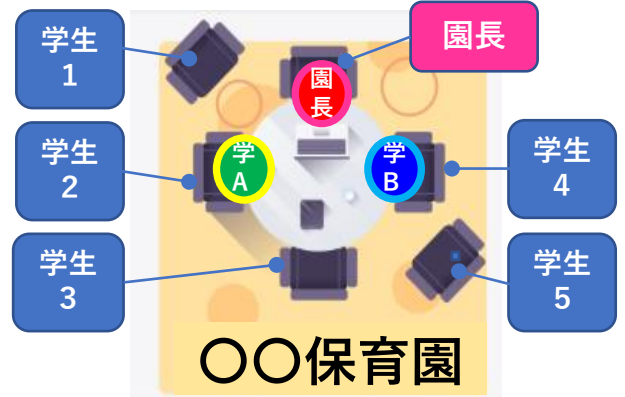

## ●オンライン就職フェアとは・・・

<使用ツール>

### Remoカンファレンス(リモ)

(<https://www.youtube.com/watch?v=9Ja1o2AYBdg>)

### イメージ動画

「Remoカンファレンス」をクリック！  
してください。イメージを動画で見れます。

スマホから見る場合は、  
こちらのQRコードをご利用ください。

自分のアイコンが会場に現れますので、行きたいブース  
にアイコンを 移動させて参加できます。

1つのテーブルに最大6人まで集まり参加同士が  
少人数で会話ができます。

法人の担当者が、テーブルに集まった学生・求職者に  
施設紹介を行い質疑応答ができます。