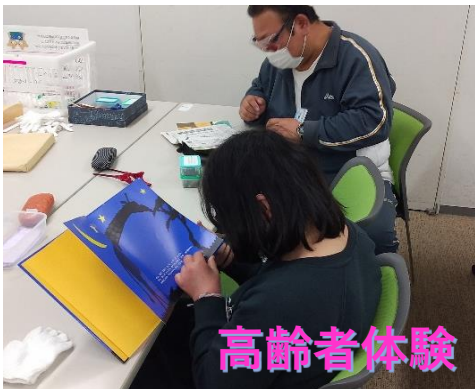

いわきコース:特別養護老人ホーム はなまる共和国 in いわき産業創造館

施設の利用者さんと職員さんが出演した
オリジナルの動画

車椅子体験

高齢者体験

とろみ体験