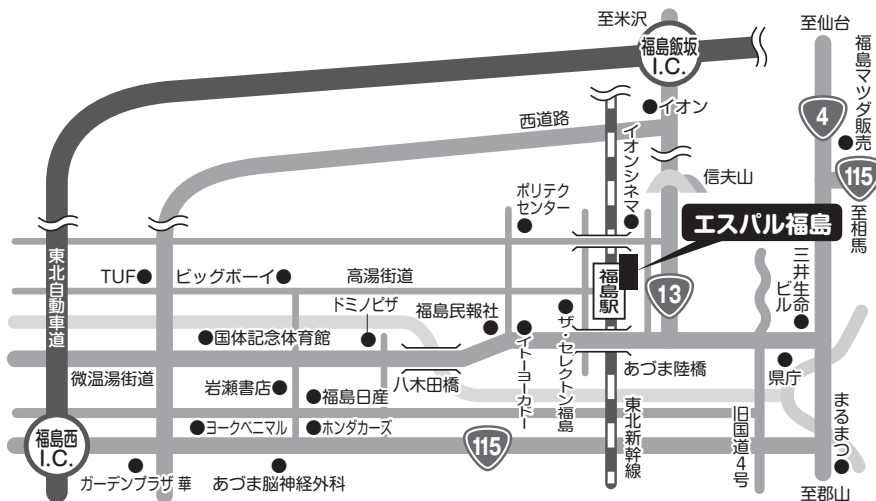

### 情報提供コーナー

ホームページ閲覧、求人情報掲示など。

## エスパル福島

福島県福島市栄町1-1  
TEL 024-524-2711

東北自動車道  
「福島西I.C.」より約15分

福島駅東口より  
徒歩約1分

シールを集めて  
素敵な景品を  
もらっちゃおう！

参加  
自由

シールを  
4枚集めて  
トクしちゃ  
おう！

あなたの夢と希望を  
応援します！

# スタンプラリー